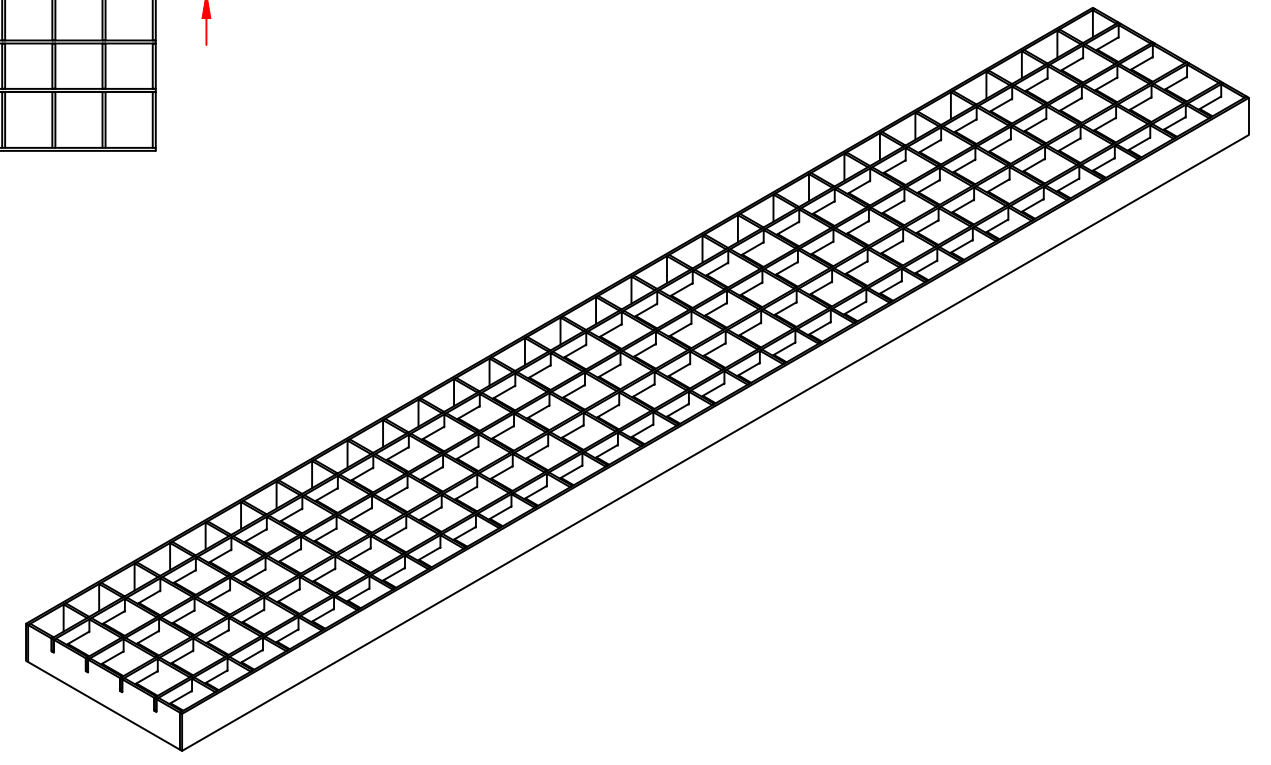

Количество	1 шт
Материал	AISI 304/316
Общий допуск	±2 мм
Примечания	* - размеры корректируются по проекту

Ив. № подл.	Подп. и дата	Взам. инв. №	Ив. № дубл.	Подп. и дата	Справ. №
-------------	--------------	--------------	-------------	--------------	----------

				Арт.RSPR150NS01			
Изм.Лист	№ докум.	Подп.	Дата	Решетка ячеистая SteeProm 150	Лит.	Масса	Масштаб
Разраб.							1:5
Пров.							
Т. контр.					Лист 1	Листов 1	
Н. контр.				Нержавеющая сталь	 		
Утв.							