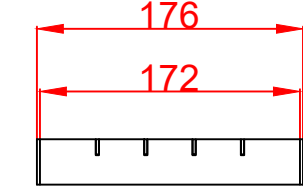

Количество	1 шт
Материал	AISI 304/316
Общий допуск	±2 мм
Примечания	* - размеры корректируются по проекту

Ив. № подл.	Подп. и дата	Взам. инв. №	Ив. № дубл.	Подп. и дата	Справ. №
-------------	--------------	--------------	-------------	--------------	----------

				Арт.RSPR150NS01			
Изм.Лист	№ докум.	Подп.	Дата	Решетка ячеистая SteeProm 150	Лит.	Масса	Масштаб
Разраб.							1:5
Пров.							
Т. контр.					Лист 1	Листов 1	
Н. контр.				Нержавеющая сталь	 		
Утв.							