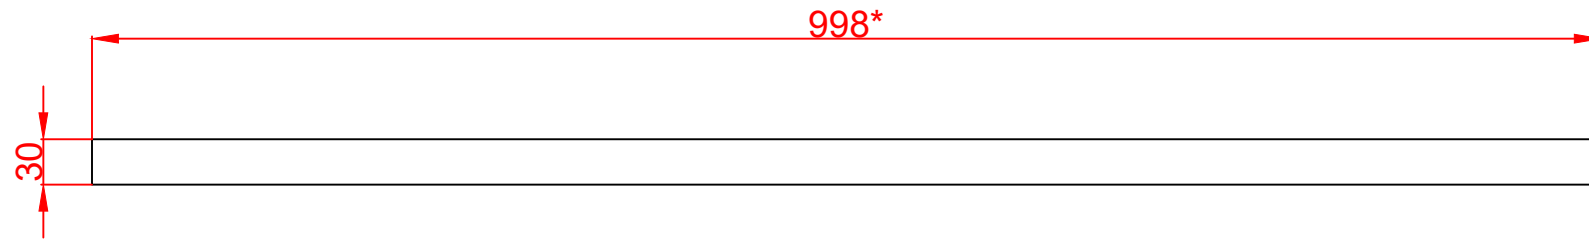

Количество	1 шт
Материал	AISI 304/316
Общий допуск	±2 мм
Примечания	* - размеры корректируются по проекту

Ив. № подл.	Подп. и дата	Взам. инв. №	Ив. № дубл.	Подп. и дата	Справ. №
-------------	--------------	--------------	-------------	--------------	----------

				Арт.RSPR150NS01			
Изм.Лист	№ докум.	Подп.	Дата	Решетка ячеистая SteeProm 150	Лит.	Масса	Масштаб
Разраб.							1:5
Пров.							
Т. контр.					Лист 1	Листов 1	
Н. контр.				Нержавеющая сталь	 		
Утв.							