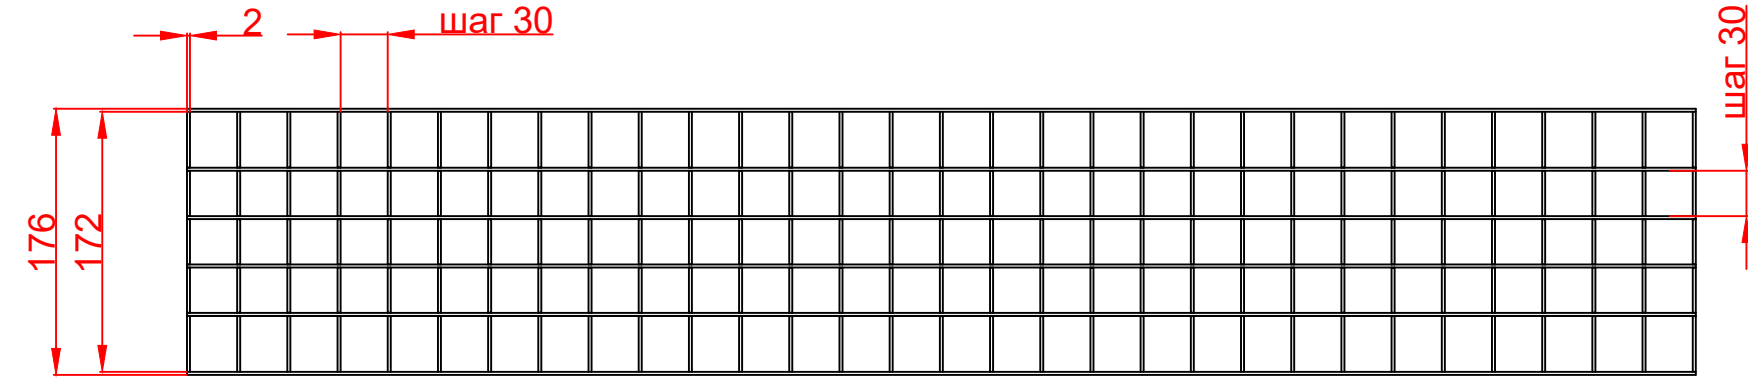

Количество	1 шт
Материал	AISI 304/316
Общий допуск	±2 мм
Примечания	* - размеры корректируются по проекту

Ив. № подл.	Подп. и дата	Взам. инв. №	Ив. № дубл.	Подп. и дата	Справ. №
-------------	--------------	--------------	-------------	--------------	----------

				Арт.RSPR150NS01			
Изм.Лист	№ докум.	Подп.	Дата	Решетка ячеистая SteeProm 150	Лит.	Масса	Масштаб
Разраб.							1:5
Пров.							
Т. контр.					Лист 1	Листов 1	
Н. контр.				Нержавеющая сталь	 		
Утв.							